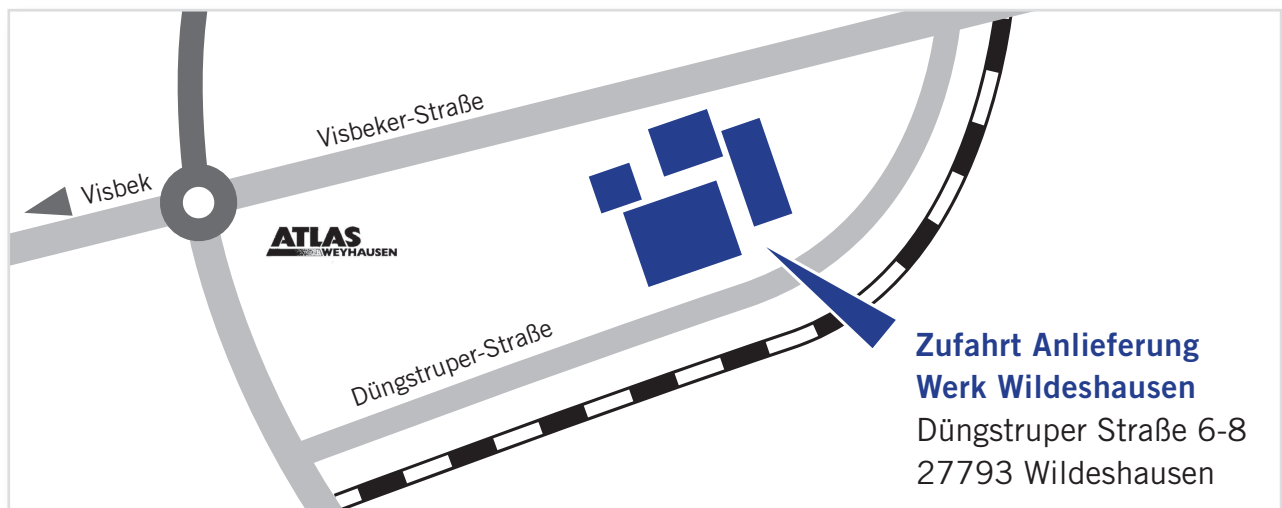

Detailansicht für Anlieferung

von Süden/Westen kommend

Distanz

BAB-Abfahrt Wildeshausen-West Richtung Wildeshausen bis Ampel-Kreuzung	5 km
Kreuzung rechts abbiegen Westring folgen bis Kreisverkehr	2 km
im Kreisverkehr dritte Abfahrt auf Visbeker Str. Visbeker Straße folgen bis Ziel rechts	0,6 km

von Norden/Osten kommend

Distanz

BAB-Abfahrt Wildeshausen-Nord Richtung Wildeshausen bis Ampel-Kreuzung	1,5 km
Ampel-Kreuzung geradeaus Umgehungsstraße folgen bis Kreisverkehr	4 km
im Kreisverkehr dritte Abfahrt auf Visbeker Str. Visbeker Straße folgen bis Ziel rechts	0,6 km